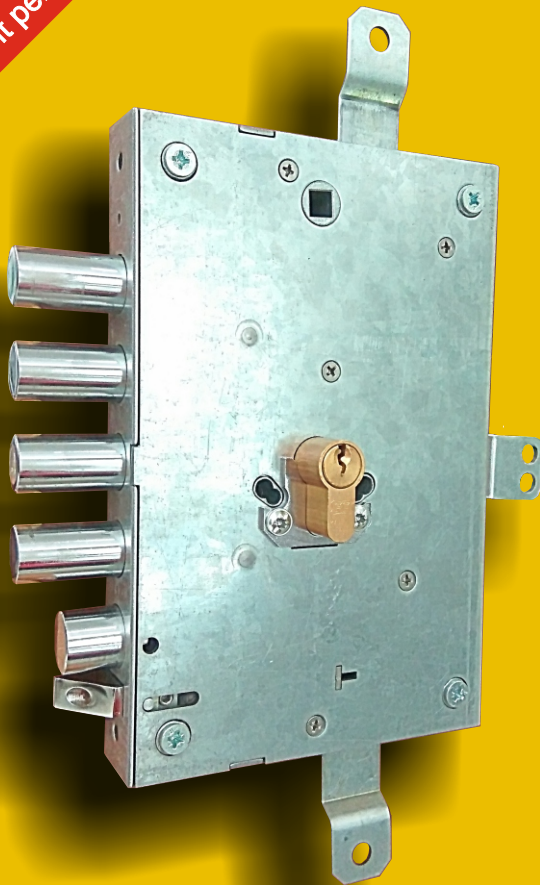

# Memolock 3

Η μοναδική μηχανική κλειδαριά που δέν διαρρηγνύεται με ταυτότητες και ελάσματα.

Προστατεύει την πόρτα σας και το σπίτι σας.....  
..... ακόμη και όταν είναι ξεκλειδωτή!!!!

patent pending

2ο επίπεδο λειτουργίας

κλειδαριά με ανοιχτή πόρτα

1ο επίπεδο λειτουργίας

**Αυτόματη μηχανική κλειδαριά 2 επιπέδων λειτουργίας**  
1ο επίπεδο λειτουργίας: Με το κλείσιμο της πόρτας κλειδώνει αμέσως ο αυτόματος πύρος.  
2ο επίπεδο λειτουργίας: Χειροκίνητο κλείδωμα των υπόλοιπων πύρων.

## **ΓΕΝΙΚΗ ΠΕΡΙΓΡΑΦΗ**

Η κλειδαριά Memolock 3 είναι μια καινοτόμα κλειδαριά 2 στροφών ιταλικού τύπου για θωρακισμένες πόρτες με αυτόματο μηχανικό κλειδωμα ενός πύρου. Σε αντίθεση με όλες τις γνωστές κλειδαριές που φέρουν γλώσσα με κεκλιμένη πλευρά η κλειδαριά Memolock 3 δεν έχει γλώσσα αλλά διακόπτη ενεργοποίησης του αυτόματου κλειδώματος. Υπάρχουν δύο μοντέλα της κλειδαριάς.